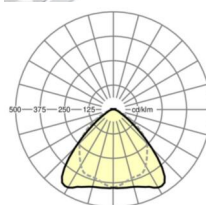

параметры

номер заказа	19515007010
код EAN	4020863445738
номер таможенного тарифа	94051190
Знак прохождения контроля	IP 20, класс защиты I, F, HACCP DIN10500/Food/IFS-пригодность для применения/BRC, Indoor, CE
Степень ударопрочности IK	IK03 (5°C bis 35°C)
Температура окружения	та 5°C в 35°C
Гарантийный срок	5 лет
Государственные программы поддержки	BEG - государственные субсидии для энергосберегающих зданий (действительна только для Германии)

электротехника

Балласт	Электронный драйвер, дежурное освещение 3ч. (1 штука)
Мощность системы	24W
сетевое напряжение	230V/50Hz
класс энергосбережения/Источник света	C

DEEP-LINK

<https://www.regiolux.de/ru/article/19515007010>

Ссылка	LED 4000lm 840
ηLB	100 %
Φ ↓/↑	98 % / 2 %
UGR поп./вдоль	20.7 / 22.1